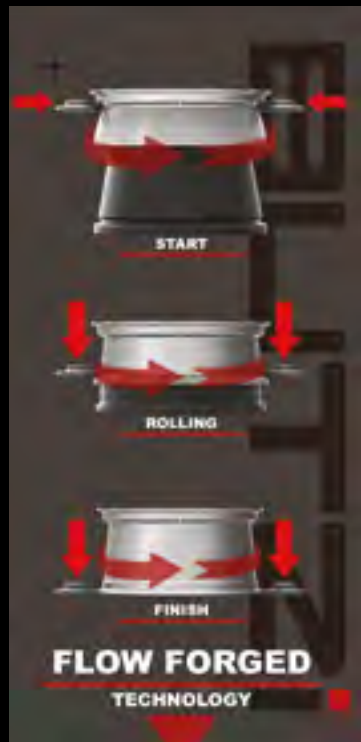

Butzi incorpora la nueva tecnología FLOW FORGED en algunos de sus modelos

Butzi introduces the new FLOW FORGED technology in some of his newest wheels

Butzi introduit la nouvelle technologie FLOW FORGED pour certaines de ses dernières Jantes

Butzi incorpora a nova tecnologia Flow Forged em alguns dos seus modelos