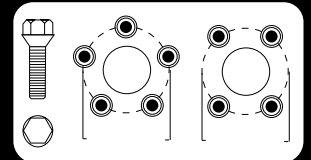

# NEPTUNE

Red logo is optional  
Registered in E.U. by SUMEX

TPMS ok

AVAILABLE MEASURES

MEDIDAS DISPONIBLES / MESURES DISPONIBLES

17 x 7.5/8

18 x 8.5/9

19 X 8.5/9.5 XL Lip