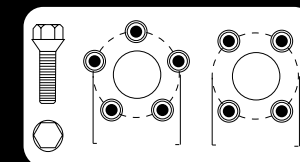

AVAILABLE FINISHES

ACABADOS DISPONIBLES / FINITIONS DISPONIBLES

Gun Metal

Black Front Polished