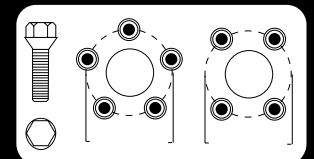

AVAILABLE MEASURES

MEDIDAS DISPONIBLES / MESURES DISPONIBLES

GUN METAL	GUN METAL LP	WHITE SH	GOLD SH
15 x 6.5	15 x 6.5	15 x 6.5	15 x 6.5
16 x 7	16 x 7	16 x 7	16 x 7
17 x 7.5	17 x 7.5	17 x 7.5	17 x 7.5
18 x 8	18 x 8	18 x 8	18 x 8

AVAILABLE FINISHES

ACABADOS DISPONIBLES / FINITIONS DISPONIBLES

- Gun Metal
- Gun Metal Lip Polish
- Shiny White
- Shiny Gold

NAKAMA
Optional CAP
Registered in E.U.
by SUMEX