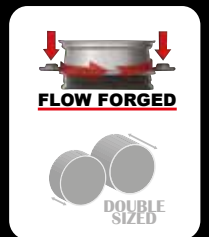

AVAILABLE FINISHES

ACABADOS DISPONIBLES / FINITIONS DISPONIBLES

Powder Grey Lip Polished