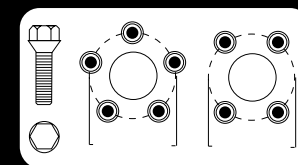

- Black Laquered Face
- Silver Machined Face

**IRON**

 TPMS ok

**AVAILABLE MEASURES**

MEDIDAS DISPONIBLES / MESURES DISPONIBLES

- 14 x 6
- 15 x 6.5
- 16 x 7
- 17 x 7

**AVAILABLE FINISHES**

ACABADOS DISPONIBLES / FINITIONS DISPONIBLES