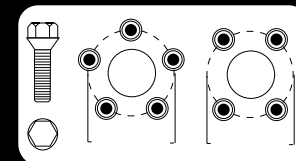

AVAILABLE MEASURES

MEDIDAS DISPONIBLES / MESURES DISPONIBLES

- 15 X 6.5
- 16 X 7
- 17 X 7.5
- 18 X 8

AVAILABLE FINISHES

ACABADOS DISPONIBLES / FINITIONS DISPONIBLES

Black Lip Polish